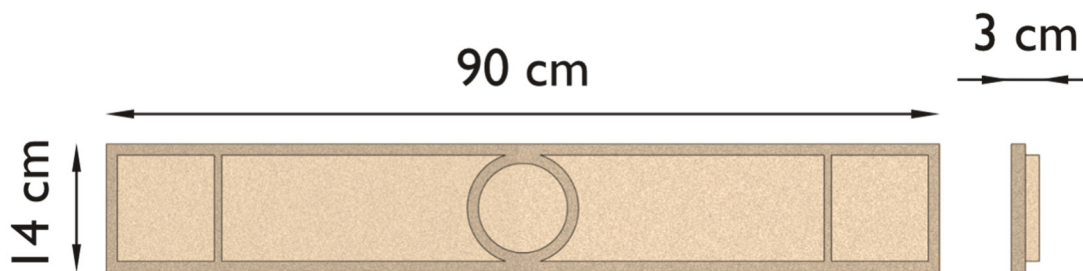

# SANDLINE

- Dekorelement, komplett beschichtet außer Klebefläche hinten
- Gewicht pro Stück: **ca. 0,4 kg**