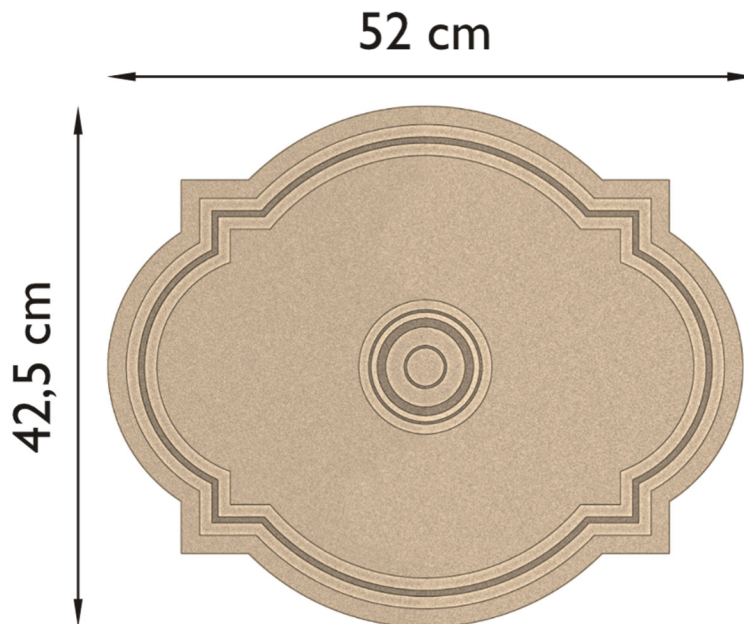

SAN-RO-705

SANDLINE

- Rosette
- Stärke: **ca. 4,0 cm**
- Gewicht pro Stück: **ca. 0,5 kg**
- zusätzliche mechanische Befestigung: **nicht notwendig**
- Verblechung und/ oder Abdeckung: **siehe Verarbeitungsrichtlinien**