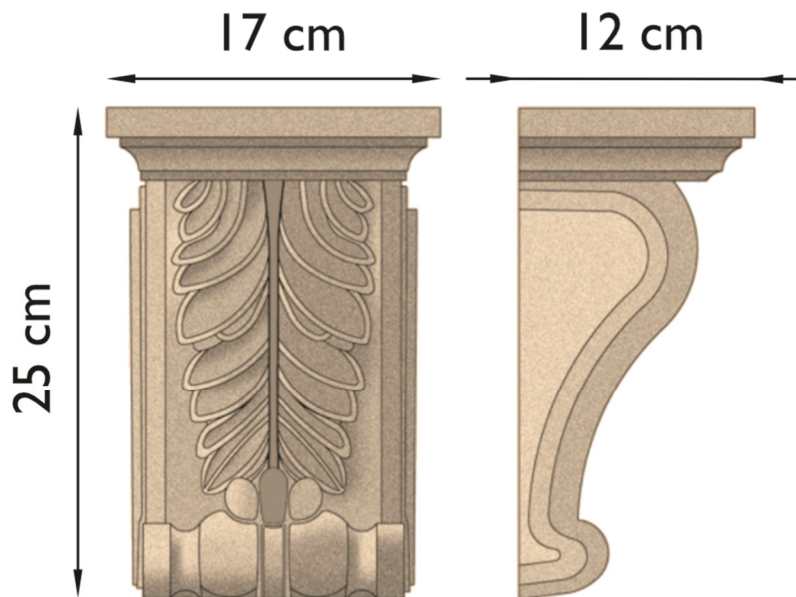

# SANDLINE

- Konsole
- Gewicht pro Stück: **ca. 0,3 kg**
- Gefälle: nein
- zusätzliche mechanische Befestigung: **nicht notwendig**
- Verblechung und/ oder Abdeckung: **siehe Verarbeitungsrichtlinien**