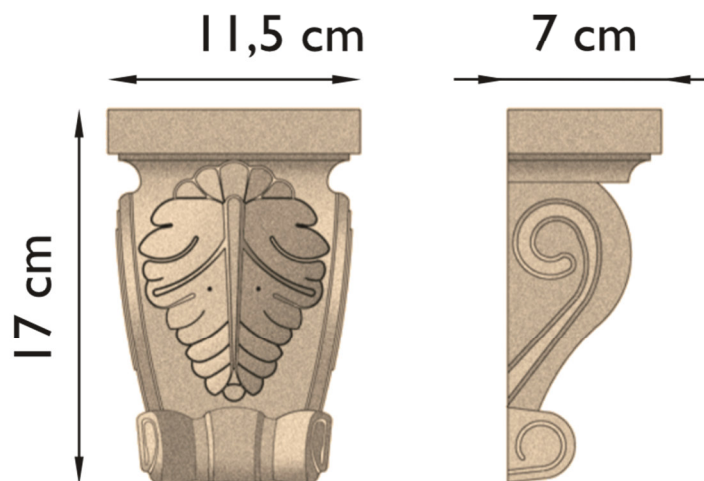

SAN-KO-606

SANDLINE

- Konsole
- Gewicht pro Stück: **ca. 0,2 kg**
- Gefälle: **nein**
- zusätzliche mechanische Befestigung: **nicht notwendig**
- Verblechung und/ oder Abdeckung: **siehe Verarbeitungsrichtlinien**

Mögliche Sonderleistungen

- andere Maße auf Anfrage