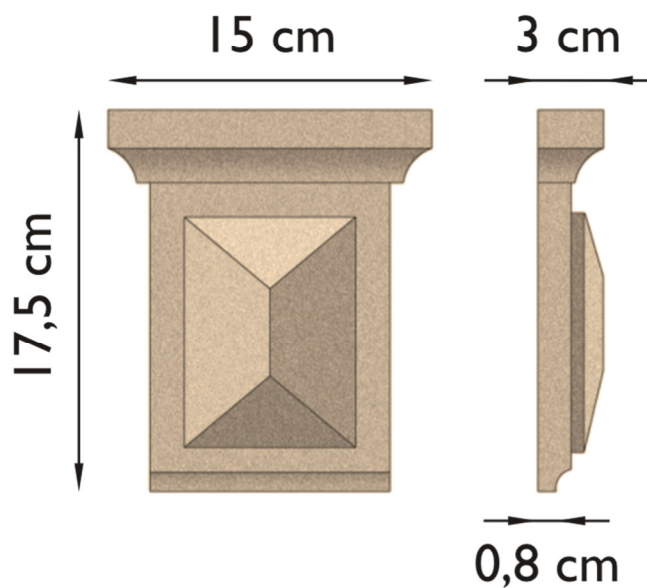

# SANDLINE

- Konsole
- Gewicht pro Stück: **ca. 0,1 kg**
- Gefälle: **nein**
- zusätzliche mechanische Befestigung: **nicht notwendig**
- Verblechung und/ oder Abdeckung: **siehe Verarbeitungsrichtlinien**