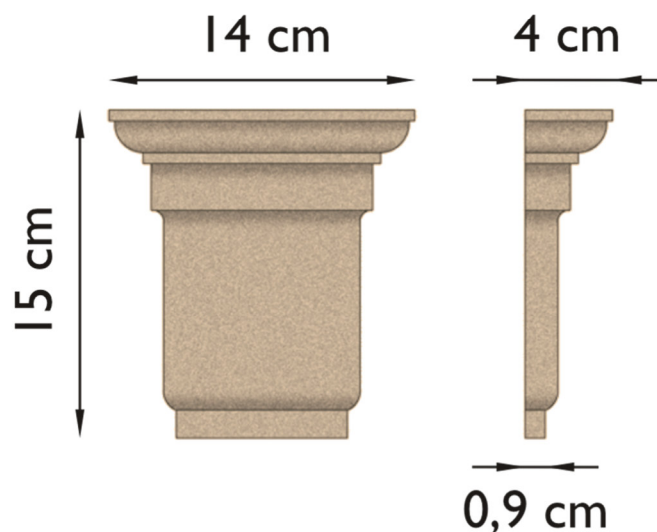

SAN-KO-603

SANDLINE

- Konsole
- Gewicht pro Stück: **ca. 0,1 kg**
- Gefälle: **nein**
- zusätzliche mechanische Befestigung: **nicht notwendig**
- Verblechung und/ oder Abdeckung: **siehe Verarbeitungsrichtlinien**