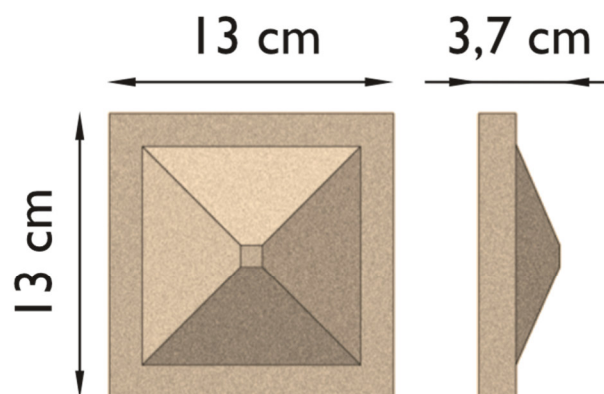

SAN-KO-600

SANDLINE

- Konsole
- Gewicht pro Stück: **ca. 0,1 kg**
- Gefälle: **nein**
- zusätzliche mechanische Befestigung: **nicht notwendig**
- Verblechung und/ oder Abdeckung: **siehe Verarbeitungsrichtlinien**